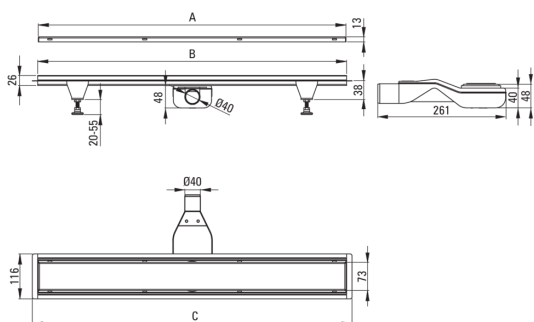

Cikkszám: KOS_N06D

EAN: 5907650814351

Szín: Nero

Garancia [év]: 10

Leeresztők

Anyag rozsdamentes acél

Hosszúság [mm] 600

Kiemelések:

- A lefolyó kiváló minőségű rozsdamentes acélból készül
- Állítható lábak mellékelve
- Könnyen tisztítható szifon
- Csak a legjobb alapanyagokból, amelyek minőségét laboratóriumi vizsgálatok igazolták
- Az Országos Higiéniai Intézet higiéniai tanúsítványa, amely igazolja, hogy a termék megfelel a biztonsági előírásoknak
- Dedikált tisztítószer, a felületek biztonságos tisztítására
- A szerelési mód megválasztása
- A készlet tartalmaz lábakat a könnyű szintezéshez és egy kampót a rács eltávolításához

Model	A (mm)	B (mm)	C (mm)
KOS 006D	600	598	630
KOS 007D	700	698	730
KOS 008D	800	798	830
KOS 009D	900	898	930
KOS 010D	1000	998	1030