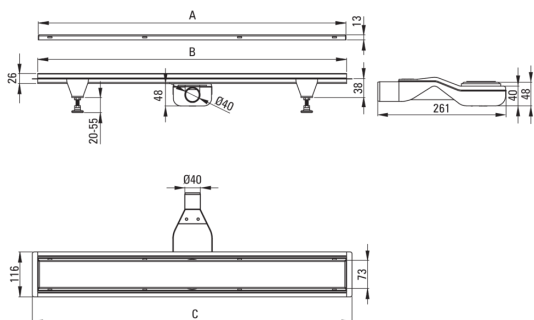

**Code produit:** KOS\_N06D

**EAN:** 5907650814351

**Couleur:** nero

**Garantie [années]:** 10

## Drains

Matériel	acier inoxydable inoxydable
Longueur [mm]	600

Model	A (mm)	B (mm)	C (mm)
KOS 006D	600	598	630
KOS 007D	700	698	730
KOS 008D	800	798	830
KOS 009D	900	898	930
KOS 010D	1000	998	1030