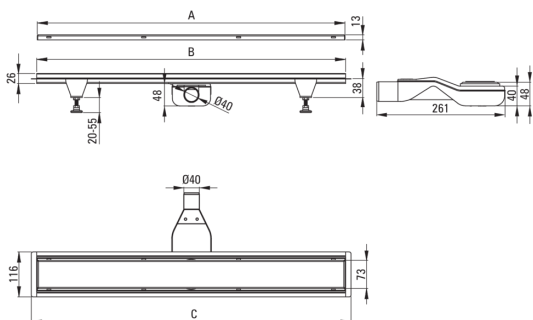

Artikel-Nr.: KOS_N06D

EAN: 5907650814351

Farbe: Nero

Garantie [Jahre]: 10

Abläufe

Material	Rostfreies Stahl
Länge	600

Charakteristische Merkmale:

- Ablauf gefertigt aus hochwertigem Edelstahl
- Beine im Set
- Einfach zu reinigender Siphon - von oben
- Nur die besten Materialien, deren Qualität durch Laboruntersuchungen bestätigt wird
- PZH-Hygienezertifikat, das die Übereinstimmung des Produkts mit den Sicherheitsnormen bestätigt
- Spezielles Mittel, das für die zu reinigenden Oberflächen unbedenklich ist
- Auswahl der Montagemethode
- Im Set Beine für Erleichterung der Ausrichtung und Haken zum Abnehmen des Rostes

Model	A (mm)	B (mm)	C (mm)
KOS 006D	600	598	630
KOS 007D	700	698	730
KOS 008D	800	798	830
KOS 009D	900	898	930
KOS 010D	1000	998	1030