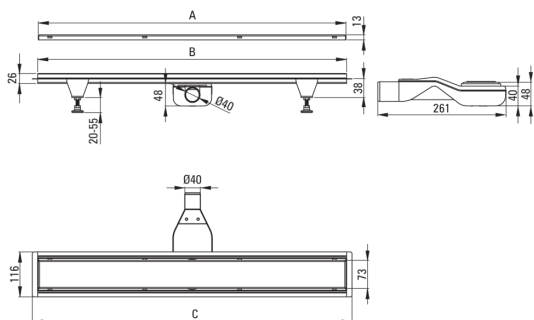

Код продукту: KOS_010D

EAN: 5907650879275

Колір: матова сталь

Гарантія: 10

Слива

матеріал нержавіюча сталь

Довжина [мм] 1000

Відмінна риса:

- Злив з високоякісної нержавіючої сталі
- У комплект входять ніжки для легкого вирівнювання і гачок для зняття решітки
- Сифон легкий у догляді, очистка зверху
- Тільки найкращі матеріали, якість яких ми підтверджуємо дослідженнями в лабораторії
- Гігієнічний сертифікат PZH, що підтверджує відповідність продукту стандартам безпеки
- Пропонуємо спеціальний засіб, безпечний для очищуваних поверхонь
- Можливість вибору способу монтажу

Model	A (mm)	B (mm)	C (mm)
KOS 006D	600	598	630
KOS 007D	700	698	730
KOS 008D	800	798	830
KOS 009D	900	898	930
KOS 010D	1000	998	1030