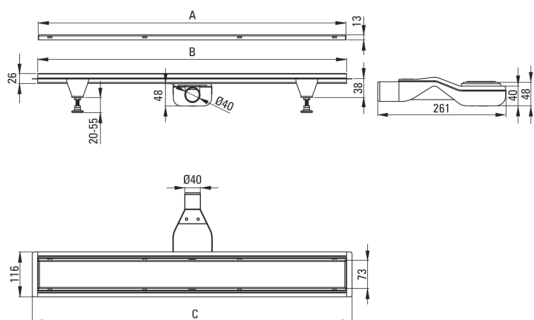

Код продукту: KOS_010D

EAN: 5907650879275

Колір: сталь

Гарантія: 10

Слива

матеріал нержавіюча сталь

Довжина [мм] 1000

Відмінна риса:

- Злив з високоякісної нержавіючої сталі
- У комплект входять ніжки для легкого вирівнювання і гачок для зняття решітки
- Сифон легкий у догляді, очистка зверху
- Тільки найкращі матеріали, якість яких ми підтверджуємо дослідженнями в лабораторії
- Гігієнічний сертифікат PZH, що підтверджує відповідність продукту стандартам безпеки
- Пропонуємо спеціальний засіб, безпечний для очищуваних поверхонь
- Можливість вибору способу монтажу

Model	A (mm)	B (mm)	C (mm)
KOS 006D	600	598	630
KOS 007D	700	698	730
KOS 008D	800	798	830
KOS 009D	900	898	930
KOS 010D	1000	998	1030