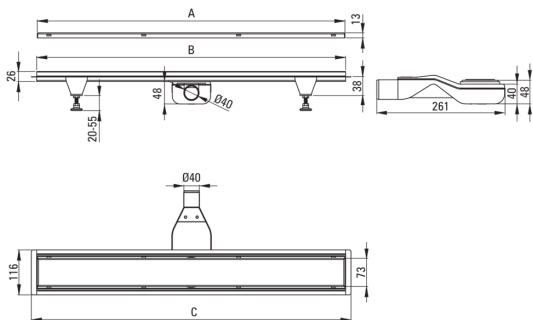

koda izdelka: KOS_010D

EAN: 5907650879275

Barva: jeklo

Garancija [leta]: 10

**Odtoki**

material	nerjaveče jeklo
dolžina [mm]	1000

karakteristike:

- Odtok je izdelan iz visokokakovostnega nerjavečega jekla
- Priložene so noge za enostavno poravnavo in kavelj za odstranitev rešetke
- Sifon z enostavnim čiščenjem - od zgoraj
- Samo najboljši materiali, katerih kakovost je potrjena z laboratorijskimi testi
- Higijenski certifikat Državnega inštituta za higieno, ki potrjuje skladnost izdelka z varnostnimi standardi
- V ponudbi Deante imamo tudi varna namenska čistila
- Izbira načina montaže

Model	A (mm)	B (mm)	C (mm)
KOS 006D	600	598	630
KOS 007D	700	698	730
KOS 008D	800	798	830
KOS 009D	900	898	930
KOS 010D	1000	998	1030