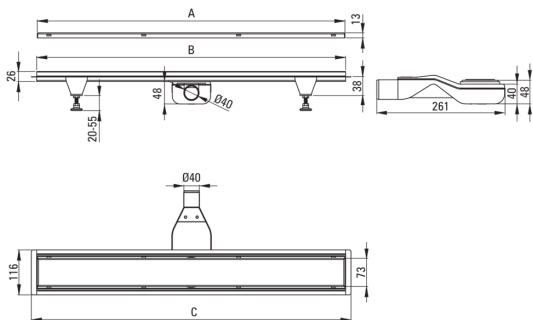

koda izdelka: KOS_010D

EAN: 5907650879275

Barva: krtačeno jeklo

Garancija [leta]: 10

**Odtoki**

material	nerjaveče jeklo
dolžina [mm]	1000

karakteristike:

- Odtok je izdelan iz visokokakovostnega nerjavečega jekla
- Priložene so noge za enostavno poravnavo in kavelj za odstranitev rešetke
- Sifon z enostavnim čiščenjem - od zgoraj
- Samo najboljši materiali, katerih kakovost je potrjena z laboratorijskimi testi
- Higijenski certifikat Državnega inštituta za higieno, ki potrjuje skladnost izdelka z varnostnimi standardi
- V ponudbi Deante imamo tudi varna namenska čistila
- Izbira načina montaže

Model	A (mm)	B (mm)	C (mm)
KOS 006D	600	598	630
KOS 007D	700	698	730
KOS 008D	800	798	830
KOS 009D	900	898	930
KOS 010D	1000	998	1030