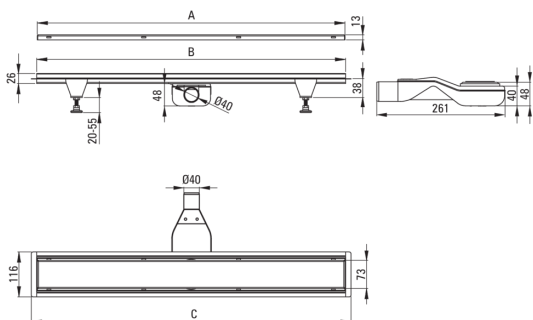

Код товара: KOS_010D
 EAN: 5907650879275
 Цвет: брашированная сталь
 Гарантия [лет]: 10

Сливы

Материал	нержавеющая сталь
Длина [мм]	1000

Отличительные черты:

- Слив изготовлен из высококачественной нержавеющей стали
- В комплект входят ножки для удобного выравнивания и крючок для снятия решетки
- Легкая очистка сифона - сверху
- Только лучшие материалы, качество которых подтверждено лабораторными испытаниями
- Гигиенический сертификат PZH, подтверждающий соответствие продукции стандартам безопасности
- Специальное средство, безопасное для очищаемых поверхностей
- Возможность выбора метода установки

Model	A (mm)	B (mm)	C (mm)
KOS 006D	600	598	630
KOS 007D	700	698	730
KOS 008D	800	798	830
KOS 009D	900	898	930
KOS 010D	1000	998	1030