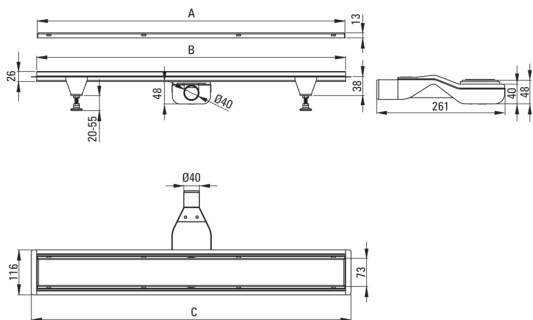

Код товара: KOS_010D
 EAN: 5907650879275
 Цвет: брашированная сталь
 Гарантия [лет]: 10

Сливы

Материал	нержавеющая сталь
Длина [мм]	1000

Отличительные черты:

- Слив изготовлен из высококачественной нержавеющей стали
- В комплект входят ножки для удобного выравнивания и крючок для снятия решетки
- Легкая очистка сифона - сверху
- Только лучшие материалы, качество которых подтверждено лабораторными испытаниями
- Гигиенический сертификат РЗН, подтверждающий соответствие продукции стандартам безопасности
- Специальное средство, безопасное для очищаемых поверхностей
- Возможность выбора метода установки

Model	A (mm)	B (mm)	C (mm)
KOS 006D	600	598	630
KOS 007D	700	698	730
KOS 008D	800	798	830
KOS 009D	900	898	930
KOS 010D	1000	998	1030