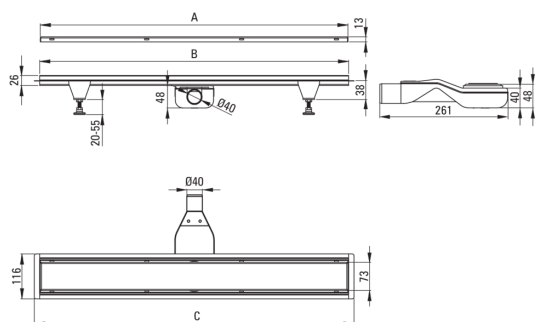

Codul produsului: KOS_010D

EAN: 5907650879275

Culoarea: oțel

Garanție [ani]: 10

Rigole

Material oțel inoxidabil

Lungimea [mm] 1000

Caracteristici:

- Rigola este făcută din oțel de înaltă calitate.
- Setul include picioare pentru reglare ușoară și un cârlig pentru scoaterea grilajului.
- Sifon ușor de curățat
- Doar cele mai bune materiale, a căror calitate a fost certificată prin teste de laborator
- Agent de curățare special, sigur pentru suprafețele curățate
- Posibilitate de a selecta metoda de instalare

Model	A (mm)	B (mm)	C (mm)
KOS 006D	600	598	630
KOS 007D	700	698	730
KOS 008D	800	798	830
KOS 009D	900	898	930
KOS 010D	1000	998	1030