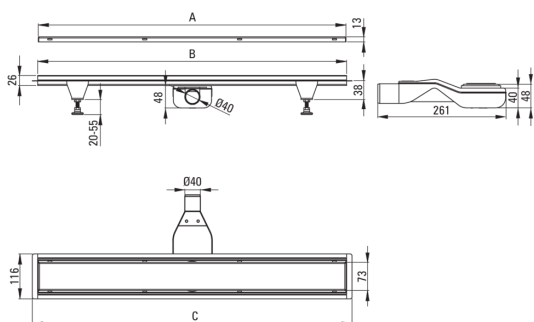

**Codul produsului:** KOS\_010D

**EAN:** 5907650879275

**Culoarea:** oțel șlefuit

**Garanție [ani]:** 10

## Rigole

Material oțel inoxidabil

Lungimea [mm] 1000

### Caracteristici:

- Rigola este făcută din oțel de înaltă calitate.
- Setul include picioare pentru reglare ușoară și un cârlig pentru scoaterea grilajului.
- Sifon ușor de curățat
- Doar cele mai bune materiale, a căror calitate a fost certificată prin teste de laborator
- Agent de curățare special, sigur pentru suprafețele curățate
- Posibilitate de a selecta metoda de instalare

Model	A (mm)	B (mm)	C (mm)
KOS 006D	600	598	630
KOS 007D	700	698	730
KOS 008D	800	798	830
KOS 009D	900	898	930
KOS 010D	1000	998	1030