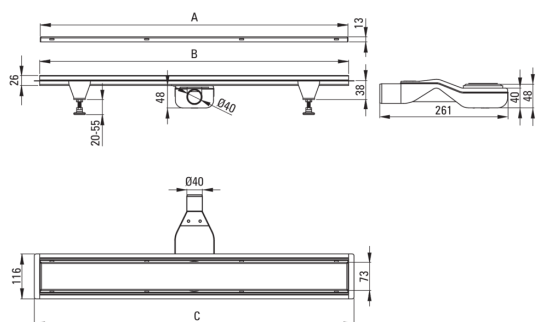

# Odptyw liniowy podłogowy

Cena Netto: 535,77 zł  
Cena Brutto: 659,00 zł

Kod produktu: KOS\_010D

EAN: 5907650879275

Kolor: stal szcztokowana

Gwarancja [lata]: 10

## Odptyw

Materiał stal nierdzewna

Długość [mm] 1000

### Wyróżniki:

- Odptyw wykonany z wysokiej jakości stali nierdzewnej
- W zestawie nóżki ułatwiające poziomowanie i haczyk do zdejmowania rusztu
- Syfon łatwy w czyszczeniu - od góry
- Tylko najlepsze materiały, których jakość potwierdzamy badaniami w laboratorium
- Atest higieniczny PZH potwierdzający zgodność produktu z normami bezpieczeństwa
- W ofercie dedykowany środek bezpieczny dla czyszczonych powierzchni
- Możliwość wyboru sposobu montażu

Model	A (mm)	B (mm)	C (mm)
KOS 006D	600	598	630
KOS 007D	700	698	730
KOS 008D	800	798	830
KOS 009D	900	898	930
KOS 010D	1000	998	1030