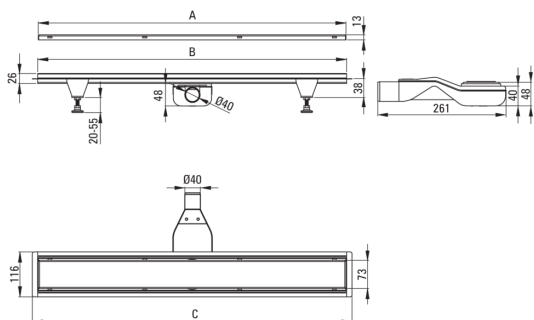

Odptyw liniowy podłogowy

Cena Netto: 535,77 zł
Cena Brutto: 659,00 zł

Kod produktu: KOS_010D

EAN: 5907650879275

Kolor: stal szcztokowana

Gwarancja [lata]: 10

Odptyw

Materiał	stal nierdzewna
Długość [mm]	1000

Wyróżniki:

- Odptyw wykonany z wysokiej jakości stali nierdzewnej
- W zestawie nóżki ułatwiające poziomowanie i haczyk do zdejmowania rusztu
- Syfon łatwy w czyszczeniu - od góry
- Tylko najlepsze materiały, których jakość potwierdzamy badaniami w laboratorium
- Atest higieniczny PZH potwierdzający zgodność produktu z normami bezpieczeństwa
- W ofercie dedykowany środek bezpieczny dla czyszczonych powierzchni
- Możliwość wyboru sposobu montażu

Model	A (mm)	B (mm)	C (mm)
KOS 006D	600	598	630
KOS 007D	700	698	730
KOS 008D	800	798	830
KOS 009D	900	898	930
KOS 010D	1000	998	1030