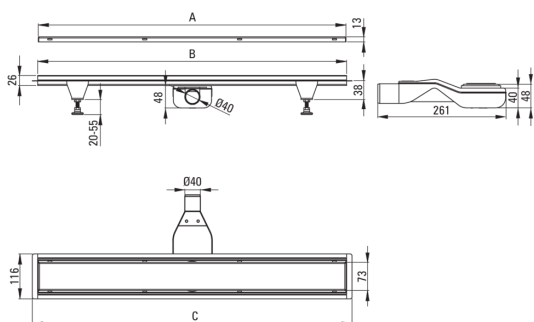

Codice prodotto: KOS_010D

EAN: 5907650879275

Colore: acciaio spazzolato

Garanzia [anni]: 10

Scarico

Materiale acciaio inox

Lunghezza [mm] 1000

Caratteristiche:

- Lo scarico è realizzato in acciaio inossidabile di alta qualità
- Il set comprende piedini per un facile livellamento e un gancio per rimuovere la griglia
- Sifone facile da pulire
- Solo i migliori materiali, la cui qualità è stata confermata da test di laboratorio
- Certificato igienico dell'Istituto Nazionale di Igiene che conferma la conformità del prodotto agli standard di sicurezza
- Detergente dedicato, sicuro per le superfici pulite

Model	A (mm)	B (mm)	C (mm)
KOS 006D	600	598	630
KOS 007D	700	698	730
KOS 008D	800	798	830
KOS 009D	900	898	930
KOS 010D	1000	998	1030