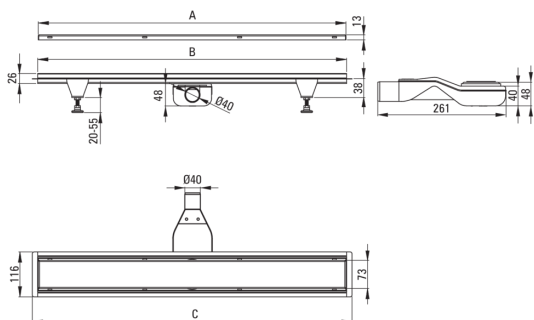

## Leeresztők

Anyag rozsdamentes acél

Hosszúság [mm] 1000

## Kiemelések:

- A lefolyó kiváló minőségű rozsdamentes acélból készül
- A készlet tartalmaz lábakat a könnyű szintezéshez és egy kampót a rács eltávolításához
- Könnyen tisztítható szifon
- Csak a legjobb alapanyagokból, amelyek minőségét laboratóriumi vizsgálatok igazolták
- Az Országos Higiéniai Intézet higiéniai tanúsítványa, amely igazolja, hogy a termék megfelel a biztonsági előírásoknak
- Dedikált tisztítószer, a felületek biztonságos tisztítására
- A szerelési mód megválasztása

Model	A (mm)	B (mm)	C (mm)
KOS 006D	600	598	630
KOS 007D	700	698	730
KOS 008D	800	798	830
KOS 009D	900	898	930
KOS 010D	1000	998	1030