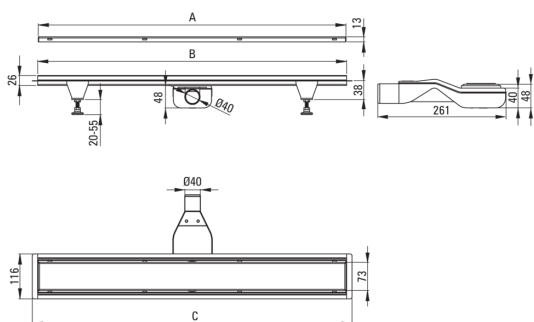

Code produit: KOS_010D

EAN: 5907650879275

Couleur: acier

Garantie [années]: 10

Drains

Matériel	acier inoxydable
Longueur [mm]	1000

Caractéristiques:

- Le drain est en acier inoxydable de haute qualité
- L'ensemble comprend des pieds pour un nivellement facile et un crochet pour retirer la grille
- Siphon facile à nettoyer
- Seuls les meilleurs matériaux, dont la qualité a été confirmée par des tests en laboratoire
- Certificat hygiénique de l'Institut National d'Hygiène confirmant la conformité du produit aux normes de sécurité
- Agent de nettoyage dédié, sans danger pour les surfaces nettoyées
- Choix de la méthode de montage

Model	A (mm)	B (mm)	C (mm)
KOS 006D	600	598	630
KOS 007D	700	698	730
KOS 008D	800	798	830
KOS 009D	900	898	930
KOS 010D	1000	998	1030