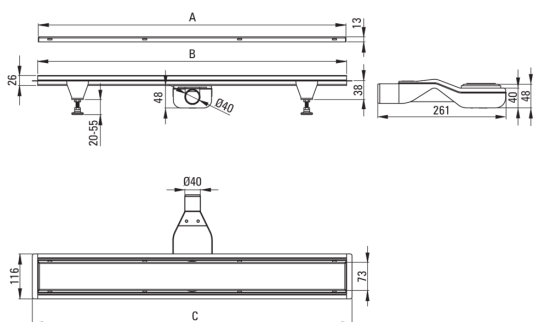

Code produit: KOS_010D
EAN: 5907650879275
Couleur: acie inoxydable brossé
Garantie [années]: 10

Drains

Matériel	acier inoxydable
Longueur [mm]	1000

Caractéristiques:

- Le drain est en acier inoxydable de haute qualité
- L'ensemble comprend des pieds pour un nivellement facile et un crochet pour retirer la grille
- Siphon facile à nettoyer
- Seuls les meilleurs matériaux, dont la qualité a été confirmée par des tests en laboratoire
- Certificat hygiénique de l'Institut National d'Hygiène confirmant la conformité du produit aux normes de sécurité
- Agent de nettoyage dédié, sans danger pour les surfaces nettoyées
- Choix de la méthode de montage

Model	A (mm)	B (mm)	C (mm)
KOS 006D	600	598	630
KOS 007D	700	698	730
KOS 008D	800	798	830
KOS 009D	900	898	930
KOS 010D	1000	998	1030