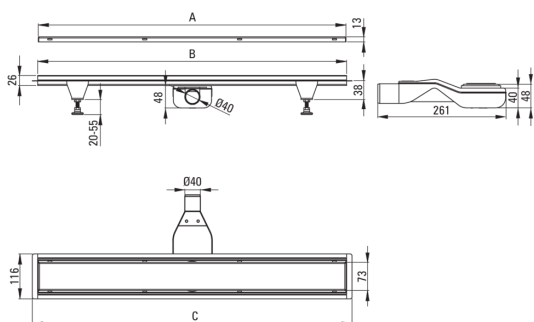

Código de producto: KOS_010D

EAN: 5907650879275

Color: acero

Garantía [años]: 10

Desagües

Material acero inoxidable

Longitud [mm] 1000

Características:

- Drenaje hecho de acero inoxidable de alta calidad
- En el set, piernas para facilitar la nivelación y el gancho para eliminar la rejilla
- Sifón fácil de limpiar - desde arriba
- Solo los mejores materiales cuya calidad es confirmada por la investigación en el laboratorio
- Certificado de higiene PZH Confirmando el cumplimiento del producto con los estándares de seguridad
- Una medida dedicada en la oferta es una caja fuerte dedicada para superficies limpias
- Posibilidad de elegir el método de instalación

Model	A (mm)	B (mm)	C (mm)
KOS 006D	600	598	630
KOS 007D	700	698	730
KOS 008D	800	798	830
KOS 009D	900	898	930
KOS 010D	1000	998	1030