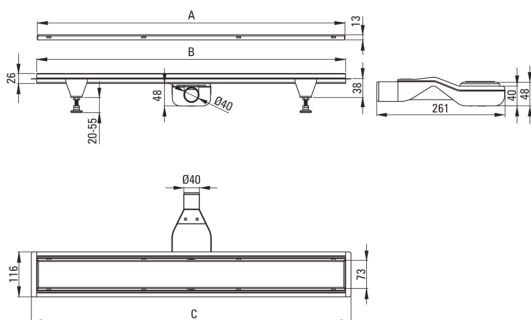

## Abläufe

Material	Rostfreies Stahl
Länge	1000

## Charakteristische Merkmale:

- Ablauf gefertigt aus hochwertigem Edelstahl
- Im Set Beine für Erleichterung der Ausrichtung und Haken zum Abnehmen des Rostes
- Einfach zu reinigender Siphon - von oben
- Nur die besten Materialien, deren Qualität durch Laboruntersuchungen bestätigt wird
- PZH-Hygienezertifikat, das die Übereinstimmung des Produkts mit den Sicherheitsnormen bestätigt
- Spezielles Mittel, das für die zu reinigenden Oberflächen unbedenklich ist
- Auswahl der Montagemethode

Model	A (mm)	B (mm)	C (mm)
KOS 006D	600	598	630
KOS 007D	700	698	730
KOS 008D	800	798	830
KOS 009D	900	898	930
KOS 010D	1000	998	1030