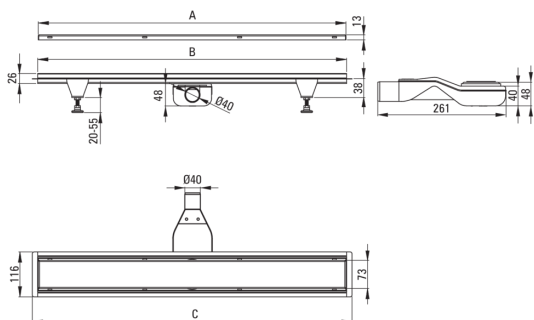

Код продукту: KOS_009D

EAN: 5907650811268

Колір: матова сталь

Гарантія: 10

Слива

матеріал нержавіюча сталь

Довжина [мм] 900

Відмінна риса:

- Злив з високоякісної нержавіючої сталі
- У комплект входять ніжки для легкого вирівнювання і гачок для зняття решітки
- Сифон легкий у догляді, очистка зверху
- Тільки найкращі матеріали, якість яких ми підтверджуємо дослідженнями в лабораторії
- Гігієнічний сертифікат PZH, що підтверджує відповідність продукту стандартам безпеки
- Пропонуємо спеціальний засіб, безпечний для очищуваних поверхонь
- Можливість вибору способу монтажу

Model	A (mm)	B (mm)	C (mm)
KOS 006D	600	598	630
KOS 007D	700	698	730
KOS 008D	800	798	830
KOS 009D	900	898	930
KOS 010D	1000	998	1030