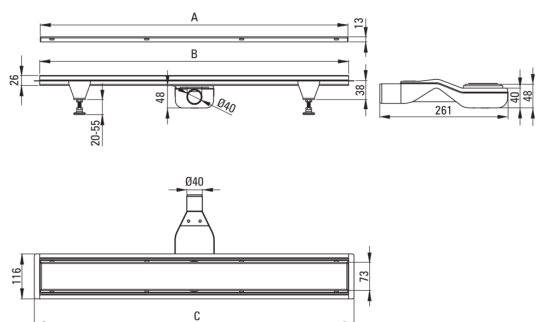

koda izdelka: KOS_009D

EAN: 5907650811268

Barva: krtačeno jeklo

Garancija [leta]: 10

**Odtoki**

material	nerjaveče jeklo
dolžina [mm]	900

karakteristike:

- Odtok je izdelan iz visokokakovostnega nerjavečega jekla
- Priložene so noge za enostavno poravnavo in kavelj za odstranitev rešetke
- Sifon z enostavnim čiščenjem - od zgoraj
- Samo najboljši materiali, katerih kakovost je potrjena z laboratorijskimi testi
- Higijenski certifikat Državnega inštituta za higieno, ki potrjuje skladnost izdelka z varnostnimi standardi
- V ponudbi Deante imamo tudi varna namenska čistila
- Izbira načina montaže

Model	A (mm)	B (mm)	C (mm)
KOS 006D	600	598	630
KOS 007D	700	698	730
KOS 008D	800	798	830
KOS 009D	900	898	930
KOS 010D	1000	998	1030