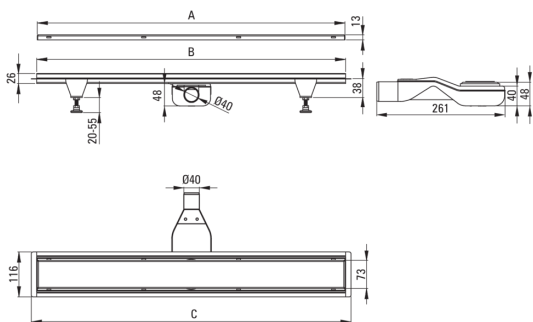

## Сливы

Материал	нержавеющая сталь
Длина [мм]	900

## Отличительные черты:

- Слив изготовлен из высококачественной нержавеющей стали
- В комплект входят ножки для удобного выравнивания и крючок для снятия решетки
- Легкая очистка сифона - с верху
- Только лучшие материалы, качество которых подтверждено лабораторными испытаниями
- Гигиенический сертификат РЗН, подтверждающий соответствие продукции стандартам безопасности
- Специальное средство, безопасное для очищаемых поверхностей
- Возможность выбора метода установки

Model	A (mm)	B (mm)	C (mm)
KOS 006D	600	598	630
KOS 007D	700	698	730
KOS 008D	800	798	830
KOS 009D	900	898	930
KOS 010D	1000	998	1030