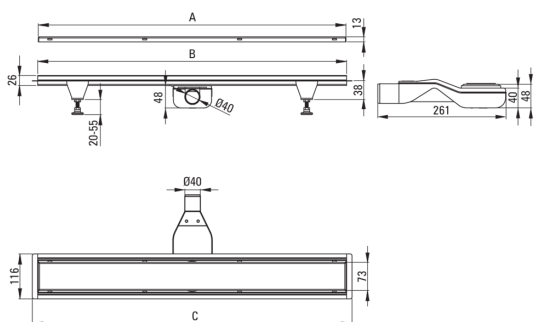

Codul produsului: KOS_009D

EAN: 5907650811268

Culoarea: oțel șlefuit

Garanție [ani]: 10

Rigole

Material oțel inoxidabil

Lungimea [mm] 900

Caracteristici:

- Rigola este făcută din oțel de înaltă calitate.
- Setul include picioare pentru reglare ușoară și un cârlig pentru scoaterea grilajului.
- Sifon ușor de curățat
- Doar cele mai bune materiale, a căror calitate a fost certificată prin teste de laborator
- Agent de curățare special, sigur pentru suprafețele curățate
- Posibilitate de a selecta metoda de instalare

Model	A (mm)	B (mm)	C (mm)
KOS 006D	600	598	630
KOS 007D	700	698	730
KOS 008D	800	798	830
KOS 009D	900	898	930
KOS 010D	1000	998	1030