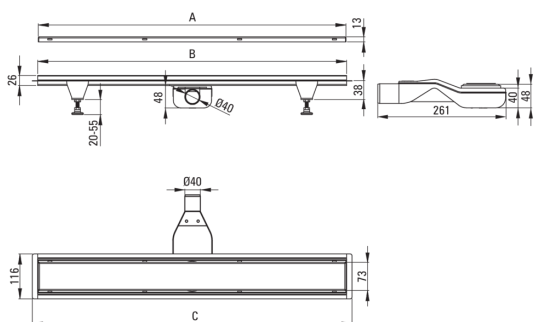

Odptyw liniowy podłogowy

Cena Netto: 519,51 zł
Cena Brutto: 639,00 zł

Kod produktu: KOS_009D

EAN: 5907650811268

Kolor: stal szcztokowana

Gwarancja [lata]: 10

Odptyw

Materiał	stal nierdzewna
Długość [mm]	900

Wyróżniki:

- Odptyw wykonany z wysokiej jakości stali nierdzewnej
- W zestawie nóżki ułatwiające poziomowanie i haczyk do zdejmowania rusztu
- Syfon łatwy w czyszczeniu - od góry
- Tylko najlepsze materiały, których jakość potwierdzamy badaniami w laboratorium
- Atest higieniczny PZH potwierdzający zgodność produktu z normami bezpieczeństwa
- W ofercie dedykowany środek bezpieczny dla czyszczonych powierzchni
- Możliwość wyboru sposobu montażu

Model	A (mm)	B (mm)	C (mm)
KOS 006D	600	598	630
KOS 007D	700	698	730
KOS 008D	800	798	830
KOS 009D	900	898	930
KOS 010D	1000	998	1030