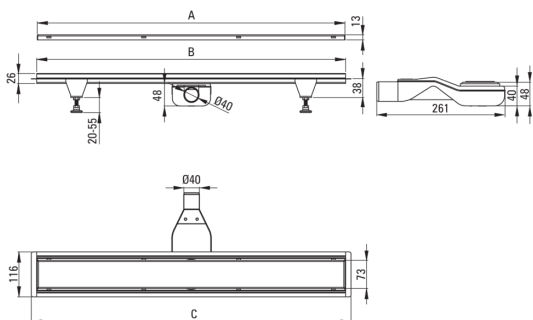

Codice prodotto: KOS_009D

EAN: 5907650811268

Colore: acciaio spazzolato

Garanzia [anni]: 10

Scarico

Materiale acciaio inox

Lunghezza [mm] 900

Caratteristiche:

- Lo scarico è realizzato in acciaio inossidabile di alta qualità
- Il set comprende piedini per un facile livellamento e un gancio per rimuovere la griglia
- Sifone facile da pulire
- Solo i migliori materiali, la cui qualità è stata confermata da test di laboratorio
- Certificato igienico dell'Istituto Nazionale di Igiene che conferma la conformità del prodotto agli standard di sicurezza
- Detergente dedicato, sicuro per le superfici pulite

Model	A (mm)	B (mm)	C (mm)
KOS 006D	600	598	630
KOS 007D	700	698	730
KOS 008D	800	798	830
KOS 009D	900	898	930
KOS 010D	1000	998	1030