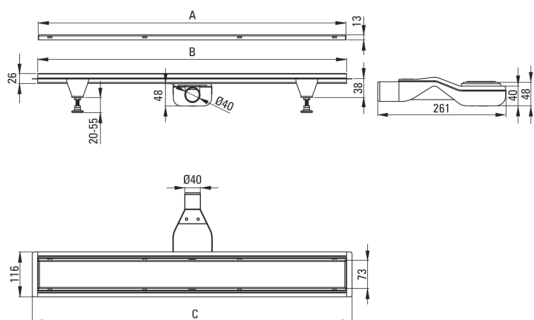

Cikkszám: KOS_009D

EAN: 5907650811268

Szín: szálcsiszolt acél

Garancia [év]: 10

Leeresztők

Anyag rozsdamentes acél

Hosszúság [mm] 900

Kiemelések:

- A lefolyó kiváló minőségű rozsdamentes acélból készül
- A készlet tartalmaz lábakat a könnyű szintezéshez és egy kampót a rács eltávolításához
- Könnyen tisztítható szifon
- Csak a legjobb alapanyagokból, amelyek minőségét laboratóriumi vizsgálatok igazolták
- Az Országos Higiéniai Intézet higiéniai tanúsítványa, amely igazolja, hogy a termék megfelel a biztonsági előírásoknak
- Dedikált tisztítószer, a felületek biztonságos tisztítására
- A szerelési mód megválasztása

Model	A (mm)	B (mm)	C (mm)
KOS 006D	600	598	630
KOS 007D	700	698	730
KOS 008D	800	798	830
KOS 009D	900	898	930
KOS 010D	1000	998	1030