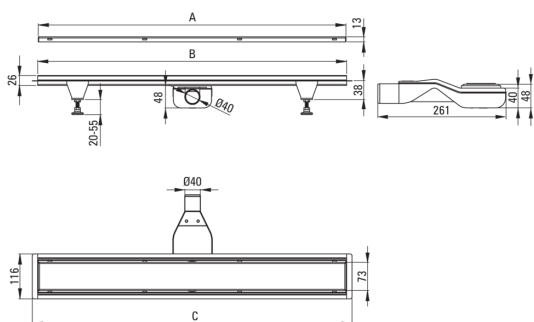

Code produit: KOS_009D

EAN: 5907650811268

Couleur: acie inoxydable brossé

Garantie [années]: 10

Drains

Matériel	acier inoxydable
Longueur [mm]	900

Caractéristiques:

- Le drain est en acier inoxydable de haute qualité
- L'ensemble comprend des pieds pour un nivellement facile et un crochet pour retirer la grille
- Siphon facile à nettoyer
- Seuls les meilleurs matériaux, dont la qualité a été confirmée par des tests en laboratoire
- Certificat hygiénique de l'Institut National d'Hygiène confirmant la conformité du produit aux normes de sécurité
- Agent de nettoyage dédié, sans danger pour les surfaces nettoyées
- Choix de la méthode de montage

Model	A (mm)	B (mm)	C (mm)
KOS 006D	600	598	630
KOS 007D	700	698	730
KOS 008D	800	798	830
KOS 009D	900	898	930
KOS 010D	1000	998	1030