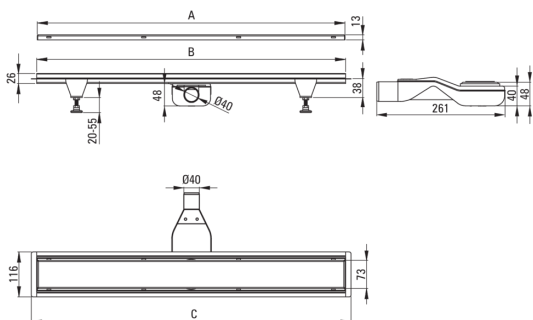

Artikel-Nr.: KOS_009D

EAN: 5907650811268

Farbe: Stahl gebürstet

Garantie [Jahre]: 10

Abläufe

Material	Rostfreies Stahl
Länge	900

Charakteristische Merkmale:

- Ablauf gefertigt aus hochwertigem Edelstahl
- Im Set Beine für Erleichterung der Ausrichtung und Haken zum Abnehmen des Rostes
- Einfach zu reinigender Siphon - von oben
- Nur die besten Materialien, deren Qualität durch Laboruntersuchungen bestätigt wird
- PZH-Hygienezertifikat, das die Übereinstimmung des Produkts mit den Sicherheitsnormen bestätigt
- Spezielles Mittel, das für die zu reinigenden Oberflächen unbedenklich ist
- Auswahl der Montagemethode

Model	A (mm)	B (mm)	C (mm)
KOS 006D	600	598	630
KOS 007D	700	698	730
KOS 008D	800	798	830
KOS 009D	900	898	930
KOS 010D	1000	998	1030