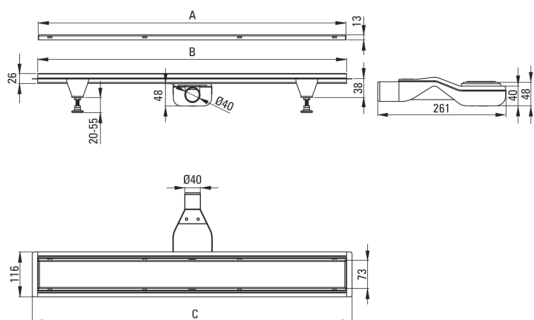

Код продукту: KOS_008D

EAN: 5907650879268

Колір: матова сталь

Гарантія: 10

Слива

матеріал нержавіюча сталь

Довжина [мм] 800

Відмінна риса:

- Злив з високоякісної нержавіючої сталі
- У комплект входять ніжки для легкого вирівнювання і гачок для зняття решітки
- Сифон легкий у догляді, очистка зверху
- Тільки найкращі матеріали, якість яких ми підтверджуємо дослідженнями в лабораторії
- Гігієнічний сертифікат PZH, що підтверджує відповідність продукту стандартам безпеки
- Пропонуємо спеціальний засіб, безпечний для очищуваних поверхонь
- Можливість вибору способу монтажу

| Model | A (mm) | B (mm) | C (mm) |
|----------|--------|--------|--------|
| KOS 006D | 600 | 598 | 630 |
| KOS 007D | 700 | 698 | 730 |
| KOS 008D | 800 | 798 | 830 |
| KOS 009D | 900 | 898 | 930 |
| KOS 010D | 1000 | 998 | 1030 |