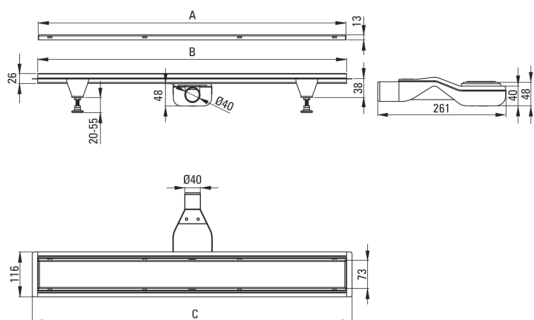

koda izdelka: KOS_008D

EAN: 5907650879268

Barva: jeklo

Garancija [leta]: 10

**Odtoki**

material	nerjaveče jeklo
dolžina [mm]	800

karakteristike:

- Odtok je izdelan iz visokokakovostnega nerjavečega jekla
- Priložene so noge za enostavno poravnavo in kavelj za odstranitev rešetke
- Sifon z enostavnim čiščenjem - od zgoraj
- Samo najboljši materiali, katerih kakovost je potrjena z laboratorijskimi testi
- Higijenski certifikat Državnega inštituta za higieno, ki potrjuje skladnost izdelka z varnostnimi standardi
- V ponudbi Deante imamo tudi varna namenska čistila
- Izbira načina montaže

Model	A (mm)	B (mm)	C (mm)
KOS 006D	600	598	630
KOS 007D	700	698	730
KOS 008D	800	798	830
KOS 009D	900	898	930
KOS 010D	1000	998	1030