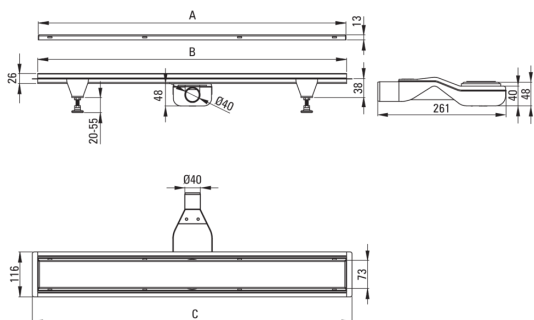

koda izdelka: KOS_008D

EAN: 5907650879268

Barva: krtačeno jeklo

Garancija [leta]: 10

**Odtoki**

material	nerjaveče jeklo
dolžina [mm]	800

karakteristike:

- Odtok je izdelan iz visokokakovostnega nerjavečega jekla
- Priložene so noge za enostavno poravnavo in kavelj za odstranitev rešetke
- Sifon z enostavnim čiščenjem - od zgoraj
- Samo najboljši materiali, katerih kakovost je potrjena z laboratorijskimi testi
- Higijenski certifikat Državnega inštituta za higieno, ki potrjuje skladnost izdelka z varnostnimi standardi
- V ponudbi Deante imamo tudi varna namenska čistila
- Izbira načina montaže

Model	A (mm)	B (mm)	C (mm)
KOS 006D	600	598	630
KOS 007D	700	698	730
KOS 008D	800	798	830
KOS 009D	900	898	930
KOS 010D	1000	998	1030