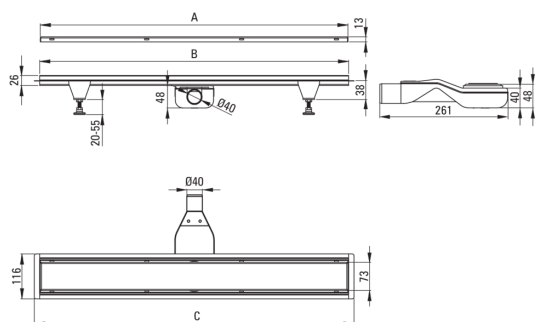

## Rigole

Material oțel inoxidabil

Lungimea [mm] 800

### Caracteristici:

- Rigola este făcută din oțel de înaltă calitate.
- Setul include picioare pentru reglare ușoară și un cârlig pentru scoaterea grilajului.
- Sifon ușor de curățat
- Doar cele mai bune materiale, a căror calitate a fost certificată prin teste de laborator
- Agent de curățare special, sigur pentru suprafețele curățate
- Posibilitate de a selecta metoda de instalare

Model	A (mm)	B (mm)	C (mm)
KOS 006D	600	598	630
KOS 007D	700	698	730
KOS 008D	800	798	830
KOS 009D	900	898	930
KOS 010D	1000	998	1030