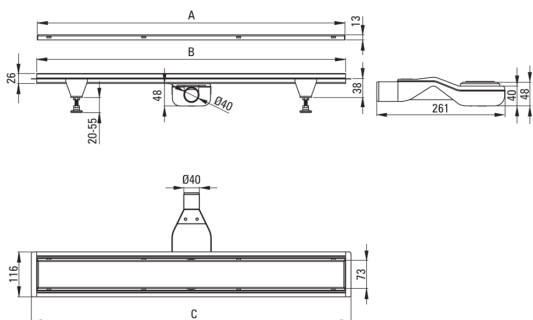

Codice prodotto: KOS_008D

EAN: 5907650879268

Colore: acciaio

Garanzia [anni]: 10

Scarico

Materiale acciaio inox

Lunghezza [mm] 800

Caratteristiche:

- Lo scarico è realizzato in acciaio inossidabile di alta qualità
- Il set comprende piedini per un facile livellamento e un gancio per rimuovere la griglia
- Sifone facile da pulire
- Solo i migliori materiali, la cui qualità è stata confermata da test di laboratorio
- Certificato igienico dell'Istituto Nazionale di Igiene che conferma la conformità del prodotto agli standard di sicurezza
- Detergente dedicato, sicuro per le superfici pulite

Model	A (mm)	B (mm)	C (mm)
KOS 006D	600	598	630
KOS 007D	700	698	730
KOS 008D	800	798	830
KOS 009D	900	898	930
KOS 010D	1000	998	1030