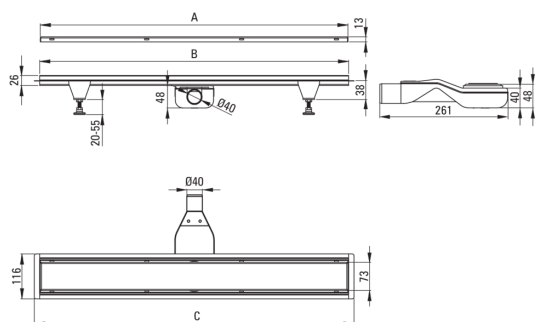

Cikkszám: KOS_008D

EAN: 5907650879268

Szín: acél

Garancia [év]: 10

Leeresztők

Anyag rozsdamentes acél

Hosszúság [mm] 800

Kiemelések:

- A lefolyó kiváló minőségű rozsdamentes acélból készül
- A készlet tartalmaz lábakat a könnyű szintezéshez és egy kampót a rács eltávolításához
- Könnyen tisztítható szifon
- Csak a legjobb alapanyagokból, amelyek minőségét laboratóriumi vizsgálatok igazolták
- Az Országos Higiéniai Intézet higiéniai tanúsítványa, amely igazolja, hogy a termék megfelel a biztonsági előírásoknak
- Dedikált tisztítószer, a felületek biztonságos tisztítására
- A szerelési mód megválasztása

Model	A (mm)	B (mm)	C (mm)
KOS 006D	600	598	630
KOS 007D	700	698	730
KOS 008D	800	798	830
KOS 009D	900	898	930
KOS 010D	1000	998	1030