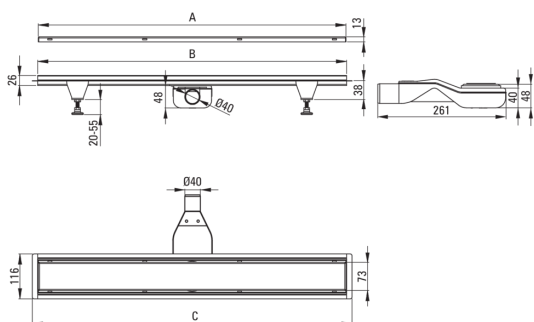

Cikkszám: KOS_008D

EAN: 5907650879268

Szín: szálcsiszolt acél

Garancia [év]: 10

Leeresztők

Anyag rozsdamentes acél

Hosszúság [mm] 800

Kiemelések:

- A lefolyó kiváló minőségű rozsdamentes acélból készül
- A készlet tartalmaz lábakat a könnyű szintezéshez és egy kampót a rács eltávolításához
- Könnyen tisztítható szifon
- Csak a legjobb alapanyagokból, amelyek minőségét laboratóriumi vizsgálatok igazolták
- Az Országos Higiéniai Intézet higiéniai tanúsítványa, amely igazolja, hogy a termék megfelel a biztonsági előírásoknak
- Dedikált tisztítószer, a felületek biztonságos tisztítására
- A szerelési mód megválasztása

Model	A (mm)	B (mm)	C (mm)
KOS 006D	600	598	630
KOS 007D	700	698	730
KOS 008D	800	798	830
KOS 009D	900	898	930
KOS 010D	1000	998	1030