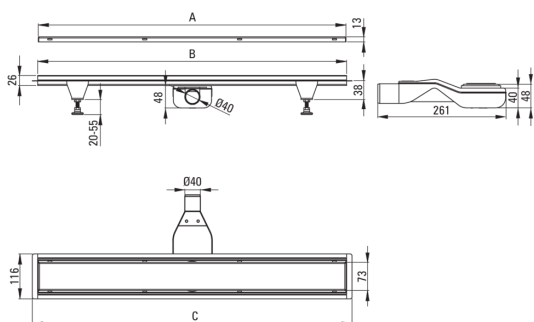

**Code produit:** KOS\_008D

**EAN:** 5907650879268

**Couleur:** acier

**Garantie [années]:** 10

## Drains

Matériel acier inoxydable

Longueur [mm] 800

### Caractéristiques:

- Le drain est en acier inoxydable de haute qualité
- L'ensemble comprend des pieds pour un nivellement facile et un crochet pour retirer la grille
- Siphon facile à nettoyer
- Seuls les meilleurs matériaux, dont la qualité a été confirmée par des tests en laboratoire
- Certificat hygiénique de l'Institut National d'Hygiène confirmant la conformité du produit aux normes de sécurité
- Agent de nettoyage dédié, sans danger pour les surfaces nettoyées
- Choix de la méthode de montage

Model	A (mm)	B (mm)	C (mm)
KOS 006D	600	598	630
KOS 007D	700	698	730
KOS 008D	800	798	830
KOS 009D	900	898	930
KOS 010D	1000	998	1030