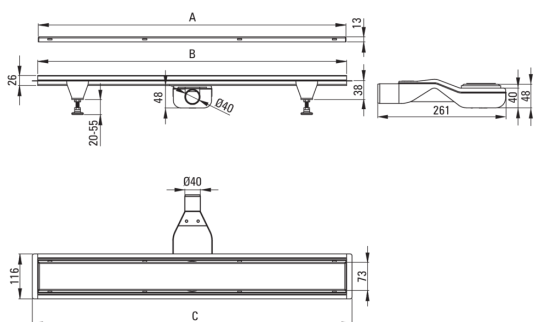

Artikel-Nr.: KOS\_008D

EAN: 5907650879268

Farbe: Stahl gebürstet

Garantie [Jahre]: 10

## Abläufe

Material	Rostfreies Stahl
Länge	800

### Charakteristische Merkmale:

- Ablauf gefertigt aus hochwertigem Edelstahl
- Im Set Beine für Erleichterung der Ausrichtung und Haken zum Abnehmen des Rostes
- Einfach zu reinigender Siphon - von oben
- Nur die besten Materialien, deren Qualität durch Laboruntersuchungen bestätigt wird
- PZH-Hygienezertifikat, das die Übereinstimmung des Produkts mit den Sicherheitsnormen bestätigt
- Spezielles Mittel, das für die zu reinigenden Oberflächen unbedenklich ist
- Auswahl der Montagemethode

Model	A (mm)	B (mm)	C (mm)
KOS 006D	600	598	630
KOS 007D	700	698	730
KOS 008D	800	798	830
KOS 009D	900	898	930
KOS 010D	1000	998	1030