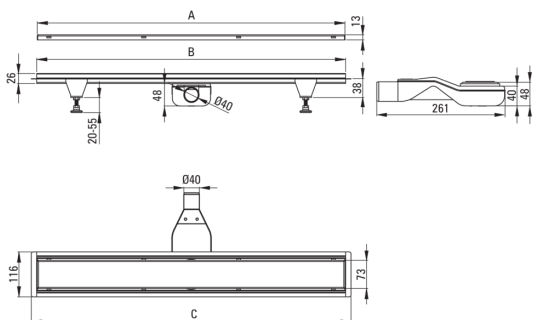

Artikel-Nr.: KOS_008D

EAN: 5907650879268

Farbe: Stahl

Garantie [Jahre]: 10

Abläufe

Material	Rostfreies Stahl
Länge	800

Charakteristische Merkmale:

- Ablauf gefertigt aus hochwertigem Edelstahl
- Im Set Beine für Erleichterung der Ausrichtung und Haken zum Abnehmen des Rostes
- Einfach zu reinigender Siphon - von oben
- Nur die besten Materialien, deren Qualität durch Laboruntersuchungen bestätigt wird
- PZH-Hygienezertifikat, das die Übereinstimmung des Produkts mit den Sicherheitsnormen bestätigt
- Spezielles Mittel, das für die zu reinigenden Oberflächen unbedenklich ist
- Auswahl der Montagemethode

Model	A (mm)	B (mm)	C (mm)
KOS 006D	600	598	630
KOS 007D	700	698	730
KOS 008D	800	798	830
KOS 009D	900	898	930
KOS 010D	1000	998	1030