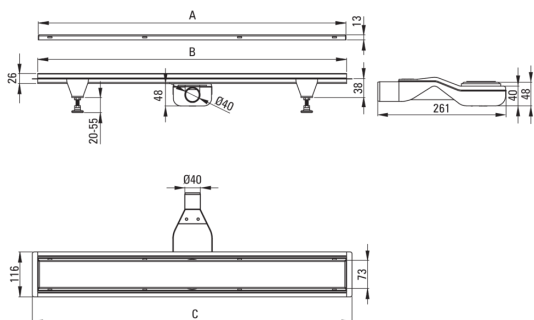

koda izdelka: KOS\_007D

EAN: 5907650879220

Barva: krtačeno jeklo

Garancija [leta]: 10

**Odtoki**

|              |                 |
|--------------|-----------------|
| material     | nerjaveče jeklo |
| dolžina [mm] | 700             |

**karakteristike:**

- Odtok je izdelan iz visokokakovostnega nerjavečega jekla
- Priložene so noge za enostavno poravnavo in kavelj za odstranitev rešetke
- Samo najboljši materiali, katerih kakovost je potrjena z laboratorijskimi testi
- Sifon z enostavnim čiščenjem - od zgoraj
- Higijenski certifikat Državnega inštituta za higieno, ki potrjuje skladnost izdelka z varnostnimi standardi
- V ponudbi Deante imamo tudi varna namenska čistila
- Izbira načina montaže

| Model    | A (mm) | B (mm) | C (mm) |
|----------|--------|--------|--------|
| KOS 006D | 600    | 598    | 630    |
| KOS 007D | 700    | 698    | 730    |
| KOS 008D | 800    | 798    | 830    |
| KOS 009D | 900    | 898    | 930    |
| KOS 010D | 1000   | 998    | 1030   |