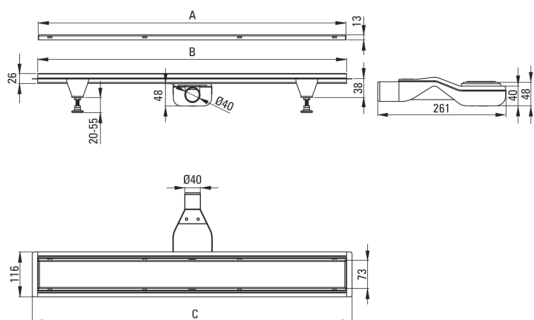

Codul produsului: KOS_007D

EAN: 5907650879220

Culoarea: oțel

Garanție [ani]: 10

Rigole

Material oțel inoxidabil

Lungimea [mm] 700

Caracteristici:

- Rigola este făcută din oțel de înaltă calitate.
- Setul include picioare pentru reglare ușoară și un cârlig pentru scoaterea grilajului.
- Doar cele mai bune materiale, a căror calitate a fost certificată prin teste de laborator
- Sifon ușor de curățat
- Agent de curățare special, sigur pentru suprafețele curățate
- Posibilitate de a selecta metoda de instalare

Model	A (mm)	B (mm)	C (mm)
KOS 006D	600	598	630
KOS 007D	700	698	730
KOS 008D	800	798	830
KOS 009D	900	898	930
KOS 010D	1000	998	1030