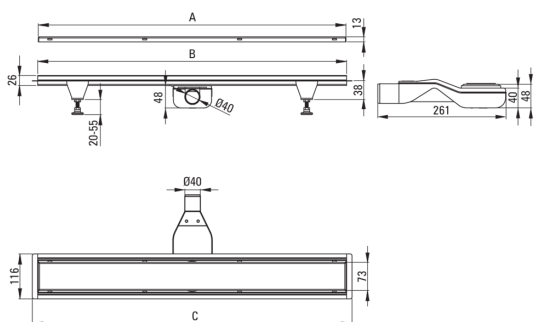

Cikkszám: KOS_007D

EAN: 5907650879220

Szín: szálcsiszolt acél

Garancia [év]: 10

Leeresztők

Anyag rozsdamentes acél

Hosszúság [mm] 700

Kiemelések:

- A lefolyó kiváló minőségű rozsdamentes acélból készül
- A készlet tartalmaz lábakat a könnyű szintezéshez és egy kampót a rács eltávolításához
- Csak a legjobb alapanyagokból, amelyek minőségét laboratóriumi vizsgálatok igazolták
- Könnyen tisztítható szifon
- Az Országos Higiéniai Intézet higiéniai tanúsítványa, amely igazolja, hogy a termék megfelel a biztonsági előírásoknak
- Dedikált tisztítószer, a felületek biztonságos tisztítására
- A szerelési mód megválasztása

Model	A (mm)	B (mm)	C (mm)
KOS 006D	600	598	630
KOS 007D	700	698	730
KOS 008D	800	798	830
KOS 009D	900	898	930
KOS 010D	1000	998	1030