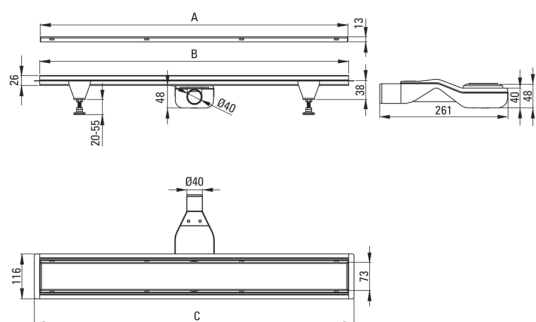

## Leeresztők

Anyag rozsdamentes acél

Hosszúság [mm] 700

## Kiemelések:

- A lefolyó kiváló minőségű rozsdamentes acélból készül
- A készlet tartalmaz lábakat a könnyű szintezéshez és egy kampót a rács eltávolításához
- Csak a legjobb alapanyagokból, amelyek minőségét laboratóriumi vizsgálatok igazolták
- Könnyen tisztítható szifon
- Az Országos Higiéniai Intézet higiéniai tanúsítványa, amely igazolja, hogy a termék megfelel a biztonsági előírásoknak
- Dedikált tisztítószer, a felületek biztonságos tisztítására
- A szerelési mód megválasztása

Model	A (mm)	B (mm)	C (mm)
KOS 006D	600	598	630
KOS 007D	700	698	730
KOS 008D	800	798	830
KOS 009D	900	898	930
KOS 010D	1000	998	1030