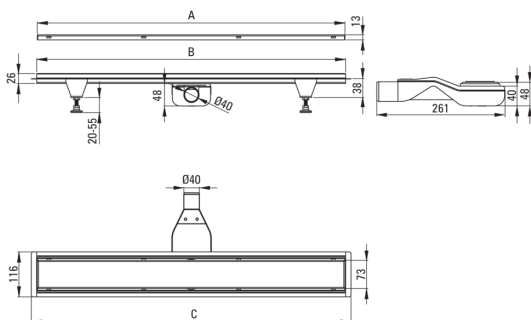

## Abläufe

Material	Rostfreies Stahl
Länge	700

### Charakteristische Merkmale:

- Ablauf gefertigt aus hochwertigem Edelstahl
- Im Set Beine für Erleichterung der Ausrichtung und Haken zum Abnehmen des Rostes
- Nur die besten Materialien, deren Qualität durch Laboruntersuchungen bestätigt wird
- Einfach zu reinigender Siphon - von oben
- PZH-Hygienezertifikat, das die Übereinstimmung des Produkts mit den Sicherheitsnormen bestätigt
- Spezielles Mittel, das für die zu reinigenden Oberflächen unbedenklich ist
- Auswahl der Montagemethode

Model	A (mm)	B (mm)	C (mm)
KOS 006D	600	598	630
KOS 007D	700	698	730
KOS 008D	800	798	830
KOS 009D	900	898	930
KOS 010D	1000	998	1030