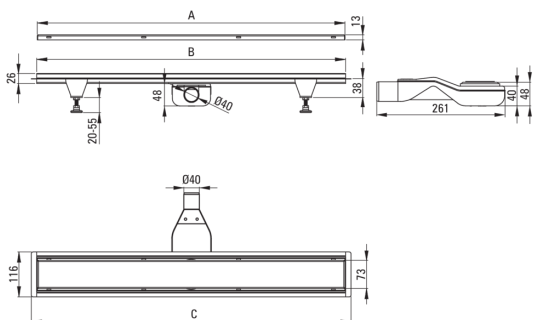

Artikel-Nr.: KOS_007D
EAN: 5907650879220
Farbe: Stahl gebürstet
Garantie [Jahre]: 10

Abläufe

Material	Rostfreies Stahl
Länge	700

Charakteristische Merkmale:

- Ablauf gefertigt aus hochwertigem Edelstahl
- Im Set Beine für Erleichterung der Ausrichtung und Haken zum Abnehmen des Rostes
- Nur die besten Materialien, deren Qualität durch Laboruntersuchungen bestätigt wird
- Einfach zu reinigender Siphon - von oben
- PZH-Hygienezertifikat, das die Übereinstimmung des Produkts mit den Sicherheitsnormen bestätigt
- Spezielles Mittel, das für die zu reinigenden Oberflächen unbedenklich ist
- Auswahl der Montagemethode

Model	A (mm)	B (mm)	C (mm)
KOS 006D	600	598	630
KOS 007D	700	698	730
KOS 008D	800	798	830
KOS 009D	900	898	930
KOS 010D	1000	998	1030