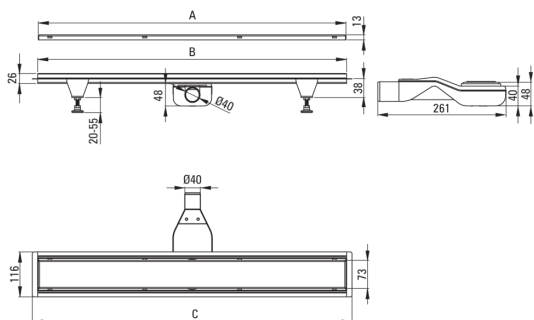

Код продукту: KOS_006D

EAN: 5907650879138

Колір: матова сталь

Гарантія: 10

Слива

матеріал нержавіюча сталь

Довжина [мм] 600

Відмінна риса:

- Злив з високоякісної нержавіючої сталі
- У комплект входять ніжки для легкого вирівнювання і гачок для зняття решітки
- Сифон легкий у догляді, очистка зверху
- Тільки найкращі матеріали, якість яких ми підтверджуємо дослідженнями в лабораторії
- Гігієнічний сертифікат PZH, що підтверджує відповідність продукту стандартам безпеки
- Пропонуємо спеціальний засіб, безпечний для очищуваних поверхонь
- Можливість вибору способу монтажу

Model	A (mm)	B (mm)	C (mm)
KOS 006D	600	598	630
KOS 007D	700	698	730
KOS 008D	800	798	830
KOS 009D	900	898	930
KOS 010D	1000	998	1030