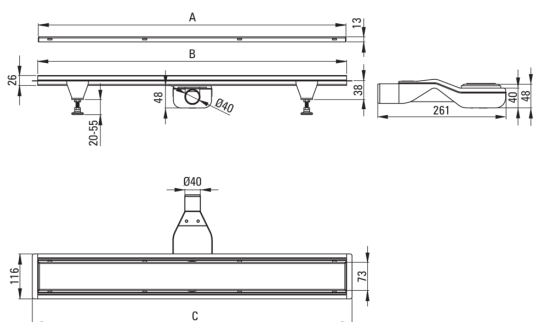

Код продукту: KOS_006D

EAN: 5907650879138

Колір: сталь

Гарантія: 10

**Слива**

матеріал

нержавіюча сталь

Довжина [мм]

600

Відмінна риса:

- Злив з високоякісної нержавіючої сталі
- У комплект входять ніжки для легкого вирівнювання і гачок для зняття решітки
- Сифон легкий у догляді, очистка зверху
- Тільки найкращі матеріали, якість яких ми підтверджуємо дослідженнями в лабораторії
- Гігієнічний сертифікат PZH, що підтверджує відповідність продукту стандартам безпеки
- Пропонуємо спеціальний засіб, безпечний для очищуваних поверхонь
- Можливість вибору способу монтажу

Model	A (mm)	B (mm)	C (mm)
KOS 006D	600	598	630
KOS 007D	700	698	730
KOS 008D	800	798	830
KOS 009D	900	898	930
KOS 010D	1000	998	1030