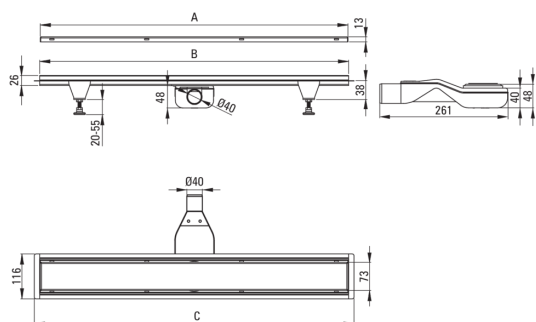

koda izdelka: KOS_006D

EAN: 5907650879138

Barva: jeklo

Garancija [leta]: 10

**Odtoki**

material	nerjaveče jeklo
dolžina [mm]	600

karakteristike:

- Odtok je izdelan iz visokokakovostnega nerjavečega jekla
- Priložene so noge za enostavno poravnavo in kavelj za odstranitev rešetke
- Sifon z enostavnim čiščenjem - od zgoraj
- Samo najboljši materiali, katerih kakovost je potrjena z laboratorijskimi testi
- Higijenski certifikat Državnega inštituta za higieno, ki potrjuje skladnost izdelka z varnostnimi standardi
- V ponudbi Deante imamo tudi varna namenska čistila
- Izbira načina montaže

Model	A (mm)	B (mm)	C (mm)
KOS 006D	600	598	630
KOS 007D	700	698	730
KOS 008D	800	798	830
KOS 009D	900	898	930
KOS 010D	1000	998	1030