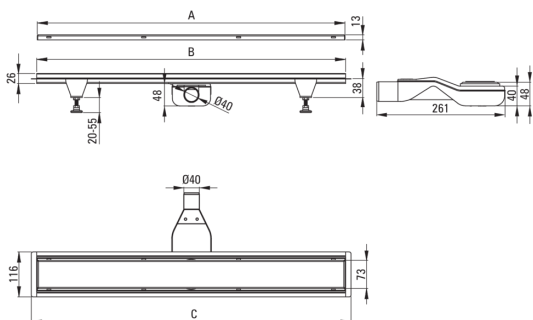

koda izdelka: KOS_006D

EAN: 5907650879138

Barva: krtačeno jeklo

Garancija [leta]: 10

**Odtoki**

material	nerjaveče jeklo
dolžina [mm]	600

karakteristike:

- Odtok je izdelan iz visokokakovostnega nerjavečega jekla
- Priložene so noge za enostavno poravnavo in kavelj za odstranitev rešetke
- Sifon z enostavnim čiščenjem - od zgoraj
- Samo najboljši materiali, katerih kakovost je potrjena z laboratorijskimi testi
- Higienični certifikat Državnega inštituta za higieno, ki potrjuje skladnost izdelka z varnostnimi standardi
- V ponudbi Deante imamo tudi varna namenska čistila
- Izbira načina montaže

Model	A (mm)	B (mm)	C (mm)
KOS 006D	600	598	630
KOS 007D	700	698	730
KOS 008D	800	798	830
KOS 009D	900	898	930
KOS 010D	1000	998	1030