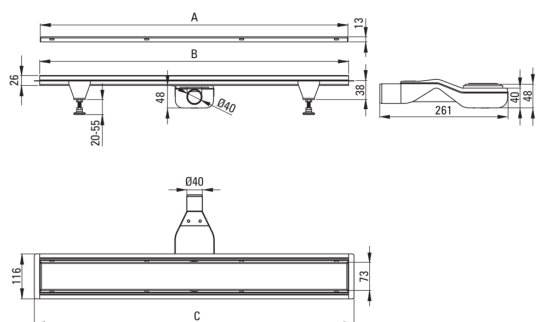

Код товара: KOS_006D

EAN: 5907650879138

Цвет: брашированная сталь

Гарантия [лет]: 10

Сливы

Материал	нержавеющая сталь
Длина [мм]	600

Отличительные черты:

- Слив изготовлен из высококачественной нержавеющей стали
- В комплект входят ножки для удобного выравнивания и крючок для снятия решетки
- Легкая очистка сифона - сверху
- Только лучшие материалы, качество которых подтверждено лабораторными испытаниями
- Гигиенический сертификат PZH, подтверждающий соответствие продукции стандартам безопасности
- Специальное средство, безопасное для очищаемых поверхностей
- Возможность выбора метода установки

Model	A (mm)	B (mm)	C (mm)
KOS 006D	600	598	630
KOS 007D	700	698	730
KOS 008D	800	798	830
KOS 009D	900	898	930
KOS 010D	1000	998	1030