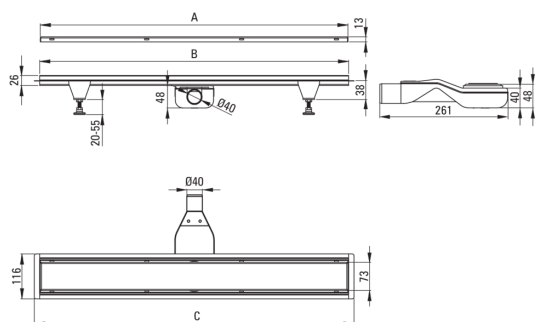

Codul produsului: KOS_006D

EAN: 5907650879138

Culoarea: oțel

Garanție [ani]: 10

Rigole

Material oțel inoxidabil

Lungimea [mm] 600

Caracteristici:

- Rigola este făcută din oțel de înaltă calitate.
- Setul include picioare pentru reglare ușoară și un cârlig pentru scoaterea grilajului.
- Sifon ușor de curățat
- Doar cele mai bune materiale, a căror calitate a fost certificată prin teste de laborator
- Agent de curățare special, sigur pentru suprafețele curățate
- Posibilitate de a selecta metoda de instalare

Model	A (mm)	B (mm)	C (mm)
KOS 006D	600	598	630
KOS 007D	700	698	730
KOS 008D	800	798	830
KOS 009D	900	898	930
KOS 010D	1000	998	1030