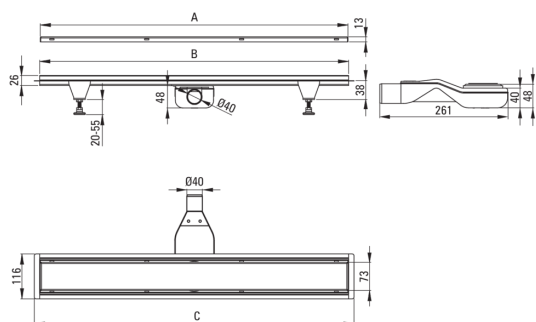

Odptyw liniowy podłogowy

Cena Netto: 454,47 zł
Cena Brutto: 559,00 zł

Kod produktu: KOS_006D

EAN: 5907650879138

Kolor: stal szcztokowana

Gwarancja [lata]: 10

Odptyw

Materiał	stal nierdzewna
Długość [mm]	600

Wyróżniki:

- Odptyw wykonany z wysokiej jakości stali nierdzewnej
- W zestawie nóżki ułatwiające poziomowanie i haczyk do zdejmowania rusztu
- Syfon łatwy w czyszczeniu - od góry
- Tylko najlepsze materiały, których jakość potwierdzamy badaniami w laboratorium
- Atest higieniczny PZH potwierdzający zgodność produktu z normami bezpieczeństwa
- W ofercie dedykowany środek bezpieczny dla czyszczonych powierzchni
- Możliwość wyboru sposobu montażu

Model	A (mm)	B (mm)	C (mm)
KOS 006D	600	598	630
KOS 007D	700	698	730
KOS 008D	800	798	830
KOS 009D	900	898	930
KOS 010D	1000	998	1030