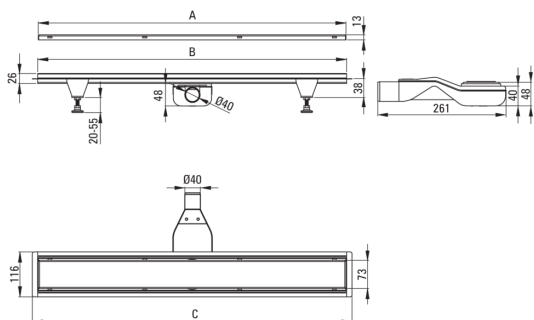

Odptyw liniowy podłogowy

Cena Netto: 454,47 zł
Cena Brutto: 559,00 zł

Kod produktu: KOS_006D

EAN: 5907650879138

Kolor: stal szcztokowana

Gwarancja [lata]: 10

Odptyw

Materiał	stal nierdzewna
Długość [mm]	600

Wyróżniki:

- Odptyw wykonany z wysokiej jakości stali nierdzewnej
- W zestawie nóżki ułatwiające poziomowanie i haczyk do zdejmowania rusztu
- Syfon łatwy w czyszczeniu - od góry
- Tylko najlepsze materiały, których jakość potwierdzamy badaniami w laboratorium
- Atest higieniczny PZH potwierdzający zgodność produktu z normami bezpieczeństwa
- W ofercie dedykowany środek bezpieczny dla czyszczonych powierzchni
- Możliwość wyboru sposobu montażu

Model	A (mm)	B (mm)	C (mm)
KOS 006D	600	598	630
KOS 007D	700	698	730
KOS 008D	800	798	830
KOS 009D	900	898	930
KOS 010D	1000	998	1030