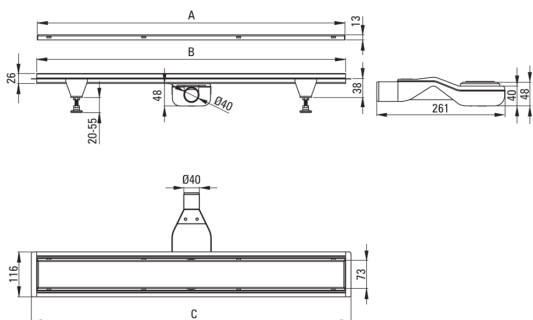

**Codice prodotto:** KOS\_006D

**EAN:** 5907650879138

**Colore:** acciaio

**Garanzia [anni]:** 10

## Scarico

Materiale acciaio inox

Lunghezza [mm] 600

### Caratteristiche:

- Lo scarico è realizzato in acciaio inossidabile di alta qualità
- Il set comprende piedini per un facile livellamento e un gancio per rimuovere la griglia
- Sifone facile da pulire
- Solo i migliori materiali, la cui qualità è stata confermata da test di laboratorio
- Certificato igienico dell'Istituto Nazionale di Igiene che conferma la conformità del prodotto agli standard di sicurezza
- Detergente dedicato, sicuro per le superfici pulite

Model	A (mm)	B (mm)	C (mm)
KOS 006D	600	598	630
KOS 007D	700	698	730
KOS 008D	800	798	830
KOS 009D	900	898	930
KOS 010D	1000	998	1030