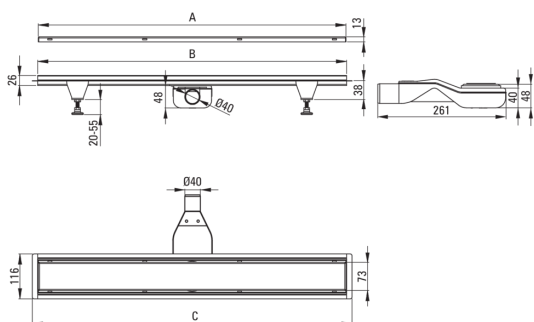

Cikkszám: KOS_006D

EAN: 5907650879138

Szín: szálcsiszolt acél

Garancia [év]: 10

Leeresztők

Anyag rozsdamentes acél

Hosszúság [mm] 600

Kiemelések:

- A lefolyó kiváló minőségű rozsdamentes acélból készül
- A készlet tartalmaz lábakat a könnyű szintezéshez és egy kampót a rács eltávolításához
- Könnyen tisztítható szifon
- Csak a legjobb alapanyagokból, amelyek minőségét laboratóriumi vizsgálatok igazolták
- Az Országos Higiéniai Intézet higiéniai tanúsítványa, amely igazolja, hogy a termék megfelel a biztonsági előírásoknak
- Dedikált tisztítószer, a felületek biztonságos tisztítására
- A szerelési mód megválasztása

Model	A (mm)	B (mm)	C (mm)
KOS 006D	600	598	630
KOS 007D	700	698	730
KOS 008D	800	798	830
KOS 009D	900	898	930
KOS 010D	1000	998	1030