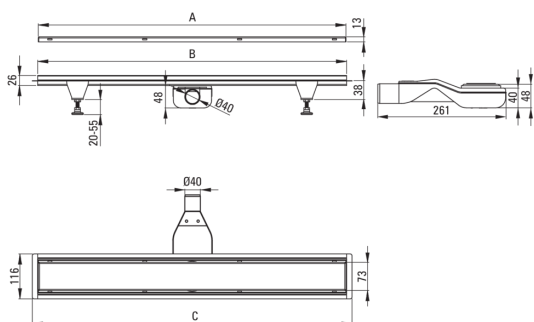

Code produit: KOS_006D

EAN: 5907650879138

Couleur: acie inoxydable brossé

Garantie [années]: 10

Drains

Matériel	acier inoxydable
Longueur [mm]	600

Caractéristiques:

- Le drain est en acier inoxydable de haute qualité
- L'ensemble comprend des pieds pour un nivellement facile et un crochet pour retirer la grille
- Siphon facile à nettoyer
- Seuls les meilleurs matériaux, dont la qualité a été confirmée par des tests en laboratoire
- Certificat hygiénique de l'Institut National d'Hygiène confirmant la conformité du produit aux normes de sécurité
- Agent de nettoyage dédié, sans danger pour les surfaces nettoyées
- Choix de la méthode de montage

Model	A (mm)	B (mm)	C (mm)
KOS 006D	600	598	630
KOS 007D	700	698	730
KOS 008D	800	798	830
KOS 009D	900	898	930
KOS 010D	1000	998	1030