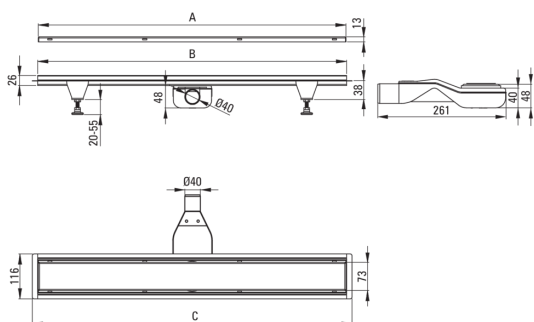

Code produit: KOS_006D

EAN: 5907650879138

Couleur: acier

Garantie [années]: 10

Drains

Matériel	acier inoxydable
Longueur [mm]	600

Caractéristiques:

- Le drain est en acier inoxydable de haute qualité
- L'ensemble comprend des pieds pour un nivellement facile et un crochet pour retirer la grille
- Siphon facile à nettoyer
- Seuls les meilleurs matériaux, dont la qualité a été confirmée par des tests en laboratoire
- Certificat hygiénique de l'Institut National d'Hygiène confirmant la conformité du produit aux normes de sécurité
- Agent de nettoyage dédié, sans danger pour les surfaces nettoyées
- Choix de la méthode de montage

Model	A (mm)	B (mm)	C (mm)
KOS 006D	600	598	630
KOS 007D	700	698	730
KOS 008D	800	798	830
KOS 009D	900	898	930
KOS 010D	1000	998	1030