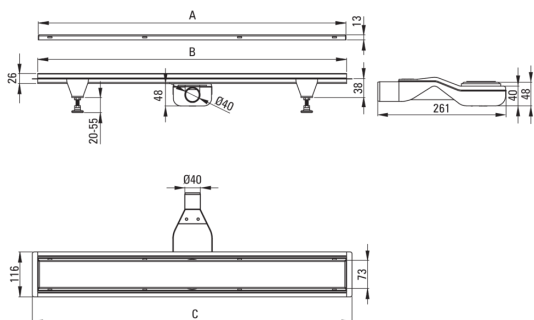

**Código de producto:** KOS\_006D

**EAN:** 5907650879138

**Color:** acero

**Garantía [años]:** 10

## Desagües

Material	acero inoxidable
Longitud [mm]	600

### Características:

- Drenaje hecho de acero inoxidable de alta calidad
- En el set, piernas para facilitar la nivelación y el gancho para eliminar la rejilla
- Sifón fácil de limpiar - desde arriba
- Solo los mejores materiales cuya calidad es confirmada por la investigación en el laboratorio
- Certificado de higiene PZH Confirmando el cumplimiento del producto con los estándares de seguridad
- Una medida dedicada en la oferta es una caja fuerte dedicada para superficies limpias
- Posibilidad de elegir el método de instalación

Model	A (mm)	B (mm)	C (mm)
KOS 006D	600	598	630
KOS 007D	700	698	730
KOS 008D	800	798	830
KOS 009D	900	898	930
KOS 010D	1000	998	1030