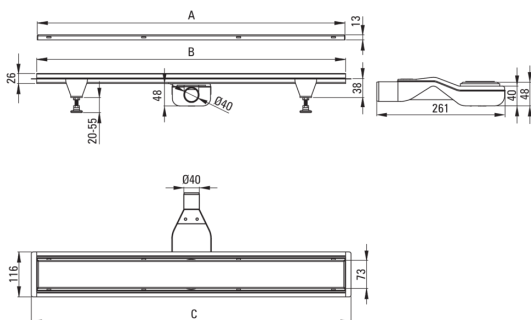

## Abläufe

|          |                  |
|----------|------------------|
| Material | Rostfreies Stahl |
| Länge    | 600              |

## Charakteristische Merkmale:

- Ablauf gefertigt aus hochwertigem Edelstahl
- Im Set Beine für Erleichterung der Ausrichtung und Haken zum Abnehmen des Rostes
- Einfach zu reinigender Siphon - von oben
- Nur die besten Materialien, deren Qualität durch Laboruntersuchungen bestätigt wird
- PZH-Hygienezertifikat, das die Übereinstimmung des Produkts mit den Sicherheitsnormen bestätigt
- Spezielles Mittel, das für die zu reinigenden Oberflächen unbedenklich ist
- Auswahl der Montagemethode

| Model    | A (mm) | B (mm) | C (mm) |
|----------|--------|--------|--------|
| KOS 006D | 600    | 598    | 630    |
| KOS 007D | 700    | 698    | 730    |
| KOS 008D | 800    | 798    | 830    |
| KOS 009D | 900    | 898    | 930    |
| KOS 010D | 1000   | 998    | 1030   |