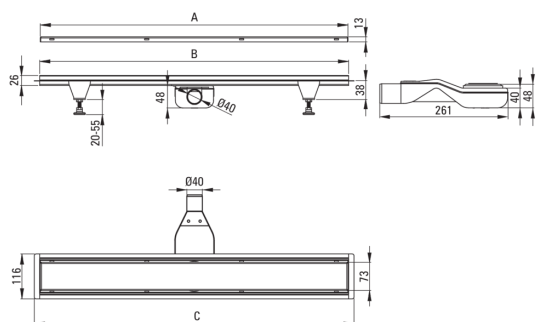

Artikel-Nr.: KOS_006D

EAN: 5907650879138

Farbe: Stahl gebürstet

Garantie [Jahre]: 10

Abläufe

Material	Rostfreies Stahl
Länge	600

Charakteristische Merkmale:

- Ablauf gefertigt aus hochwertigem Edelstahl
- Im Set Beine für Erleichterung der Ausrichtung und Haken zum Abnehmen des Rostes
- Einfach zu reinigender Siphon - von oben
- Nur die besten Materialien, deren Qualität durch Laboruntersuchungen bestätigt wird
- PZH-Hygienezertifikat, das die Übereinstimmung des Produkts mit den Sicherheitsnormen bestätigt
- Spezielles Mittel, das für die zu reinigenden Oberflächen unbedenklich ist
- Auswahl der Montagemethode

Model	A (mm)	B (mm)	C (mm)
KOS 006D	600	598	630
KOS 007D	700	698	730
KOS 008D	800	798	830
KOS 009D	900	898	930
KOS 010D	1000	998	1030