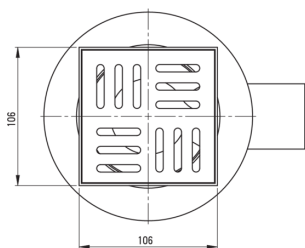

koda izdelka: KOS_001C

EAN: 5907650871972

Barva: krtačeno jeklo

Garancija [leta]: 2

Odtoki

material	PP, nerjaveče jeklo
dolžina [mm]	105

karakteristike:

- Samo najboljši materiali, katerih kakovost je potrjena z laboratorijskimi testi
- V ponudbi Deante imamo tudi varna namenska čistila