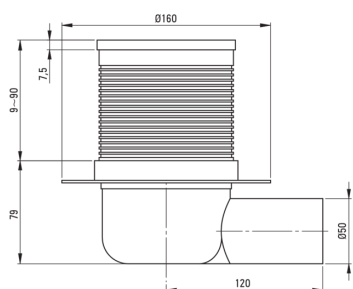

koda izdelka: KOS_001C

EAN: 5907650871972

Barva: krtačeno jeklo

Garancija [leta]: 2

Odtoki

material	PP, nerjaveče jeklo
dolžina [mm]	105

karakteristike:

- Samo najboljši materiali, katerih kakovost je potrjena z laboratorijskimi testi
- V ponudbi Deante imamo tudi varna namenska čistila