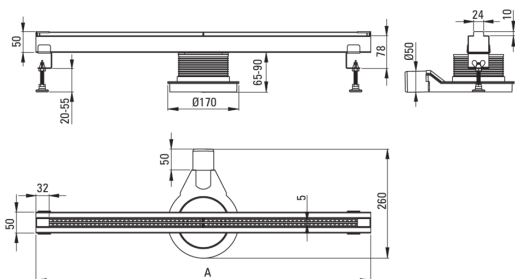

Код продукту: KON_009S

EAN: 5908212099520

Колір: сталь

Гарантія: 10

**Слива**

матеріал

нержавіюча сталь

Довжина [мм]

900

Відмінна риса:

- Злив з високоякісної нержавіючої сталі
- У комплект входять ніжки для легкого вирівнювання і гачок для зняття решітки
- Тільки найкращі матеріали, якість яких ми підтверджуємо дослідженнями в лабораторії
- Сифон забезпечує швидкий відтік води-до 40 л-хв
- Гігієнічний сертифікат PZH, що підтверджує відповідність продукту стандартам безпеки
- Пропонуємо спеціальний засіб, безпечний для очищуваних поверхонь
- Сифон легкий у догляді, очистка зверху

Model	A (mm)
KON 007S	700
KON 008S	800
KON 009S	900