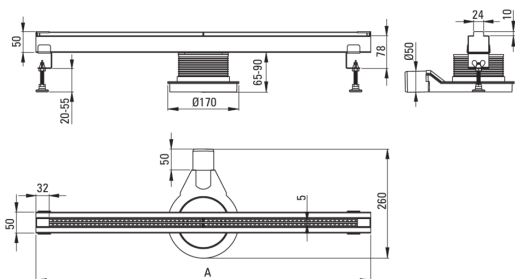

koda izdelka: KON_009S

EAN: 5908212099520

Barva: jeklo

Garancija [leta]: 10

Odtoki

material	nerjaveče jeklo
dolžina [mm]	900

karakteristike:

- Odtok je izdelan iz visokokakovostnega nerjavečega jekla
- Priložene so noge za enostavno poravnavo in kavelj za odstranitev rešetke
- Samo najboljši materiali, katerih kakovost je potrjena z laboratorijskimi testi
- Sifon zagotavlja hitro odtekanje vode - do 54 l/min
- Higijenski certifikat Državnega inštituta za higieno, ki potrjuje skladnost izdelka z varnostnimi standardi
- V ponudbi Deante imamo tudi varna namenska čistila
- Sifon z enostavnim čiščenjem - od zgoraj

Model	A (mm)
KON 007S	700
KON 008S	800
KON 009S	900