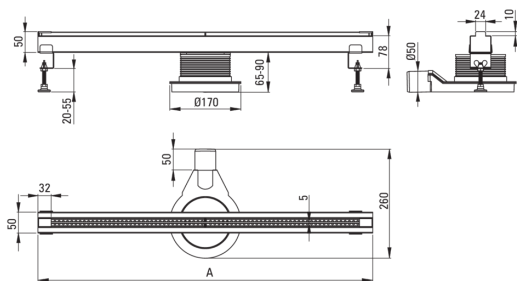

Код товара: KON_009S

EAN: 5908212099520

Цвет: сталь

Гарантия [лет]: 10

Сливы

Материал	нержавеющая сталь
Длина [мм]	900

Отличительные черты:

- Слив изготовлен из высококачественной нержавеющей стали
- В комплект входят ножки для удобного выравнивания и крючок для снятия решетки
- Только лучшие материалы, качество которых подтверждено лабораторными испытаниями
- Сифон обеспечивает быстрый слив воды - до 40 л/мин.
- Гигиенический сертификат РЗН, подтверждающий соответствие продукции стандартам безопасности
- Специальное средство, безопасное для очищаемых поверхностей
- Легкая очистка сифона - с верху

Model	A (mm)
KON 007S	700
KON 008S	800
KON 009S	900