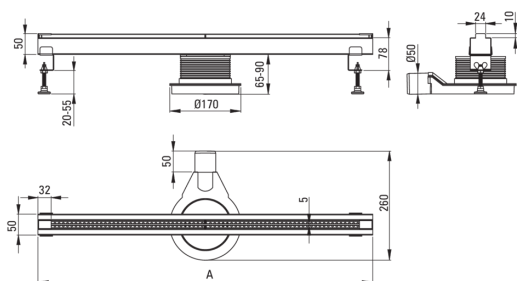

Codul produsului: KON_009S

EAN: 5908212099520

Culoarea: oțel

Garanție [ani]: 10

Rigole

Material oțel inoxidabil

Lungimea [mm] 900

Caracteristici:

- Rigola este făcută din oțel de înaltă calitate.
- Setul include picioare pentru reglare ușoară și un cârlig pentru scoaterea grilajului.
- Doar cele mai bune materiale, a căror calitate a fost certificată prin teste de laborator
- Sifonul asigură evacuarea rapidă a apei - până la 40 l/min.
- Agent de curățare special, sigur pentru suprafețele curățate
- Sifon ușor de curățat

Model	A (mm)
KON 007S	700
KON 008S	800
KON 009S	900