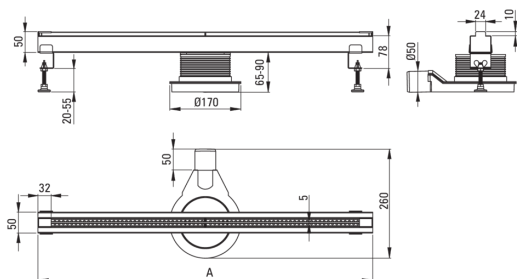

Odptyw liniowy szczelinowy

Cena Netto: **486,18 zł**
Cena Brutto: **598,00 zł**

Kod produktu: KON_009S

EAN: 5908212099520

Kolor: stal

Gwarancja [lata]: 10

Odptyw

Materiał	stal nierdzewna
Długość [mm]	900

Wyróżniki:

- Odptyw wykonany z wysokiej jakości stali nierdzewnej
- W zestawie nóżki ułatwiające poziomowanie i haczyk do zdejmowania rusztu
- Tylko najlepsze materiały, których jakość potwierdzamy badaniami w laboratorium
- Syfon zapewnia szybki odpływ wody - do 40 l/min
- Atest higieniczny PZH potwierdzający zgodność produktu z normami bezpieczeństwa
- W ofercie dedykowany środek bezpieczny dla czyszczonych powierzchni
- Syfon łatwy w czyszczeniu - od góry

Model	A (mm)
KON 007S	700
KON 008S	800
KON 009S	900