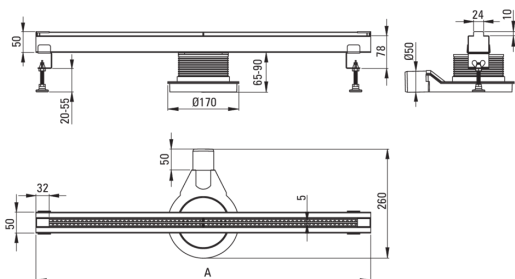

Codice prodotto: KON_009S

EAN: 5908212099520

Colore: acciaio

Garanzia [anni]: 10

Scarico

Materiale acciaio inox

Lunghezza [mm] 900

Caratteristiche:

- Lo scarico è realizzato in acciaio inossidabile di alta qualità
- Il set comprende piedini per un facile livellamento e un gancio per rimuovere la griglia
- Solo i migliori materiali, la cui qualità è stata confermata da test di laboratorio
- Il sifone garantisce un rapido drenaggio dell'acqua, fino a 40 l/min.
- Certificato igienico dell'Istituto Nazionale di Igiene che conferma la conformità del prodotto agli standard di sicurezza
- Detergente dedicato, sicuro per le superfici pulite
- Sifone facile da pulire

Model	A (mm)
KON 007S	700
KON 008S	800
KON 009S	900